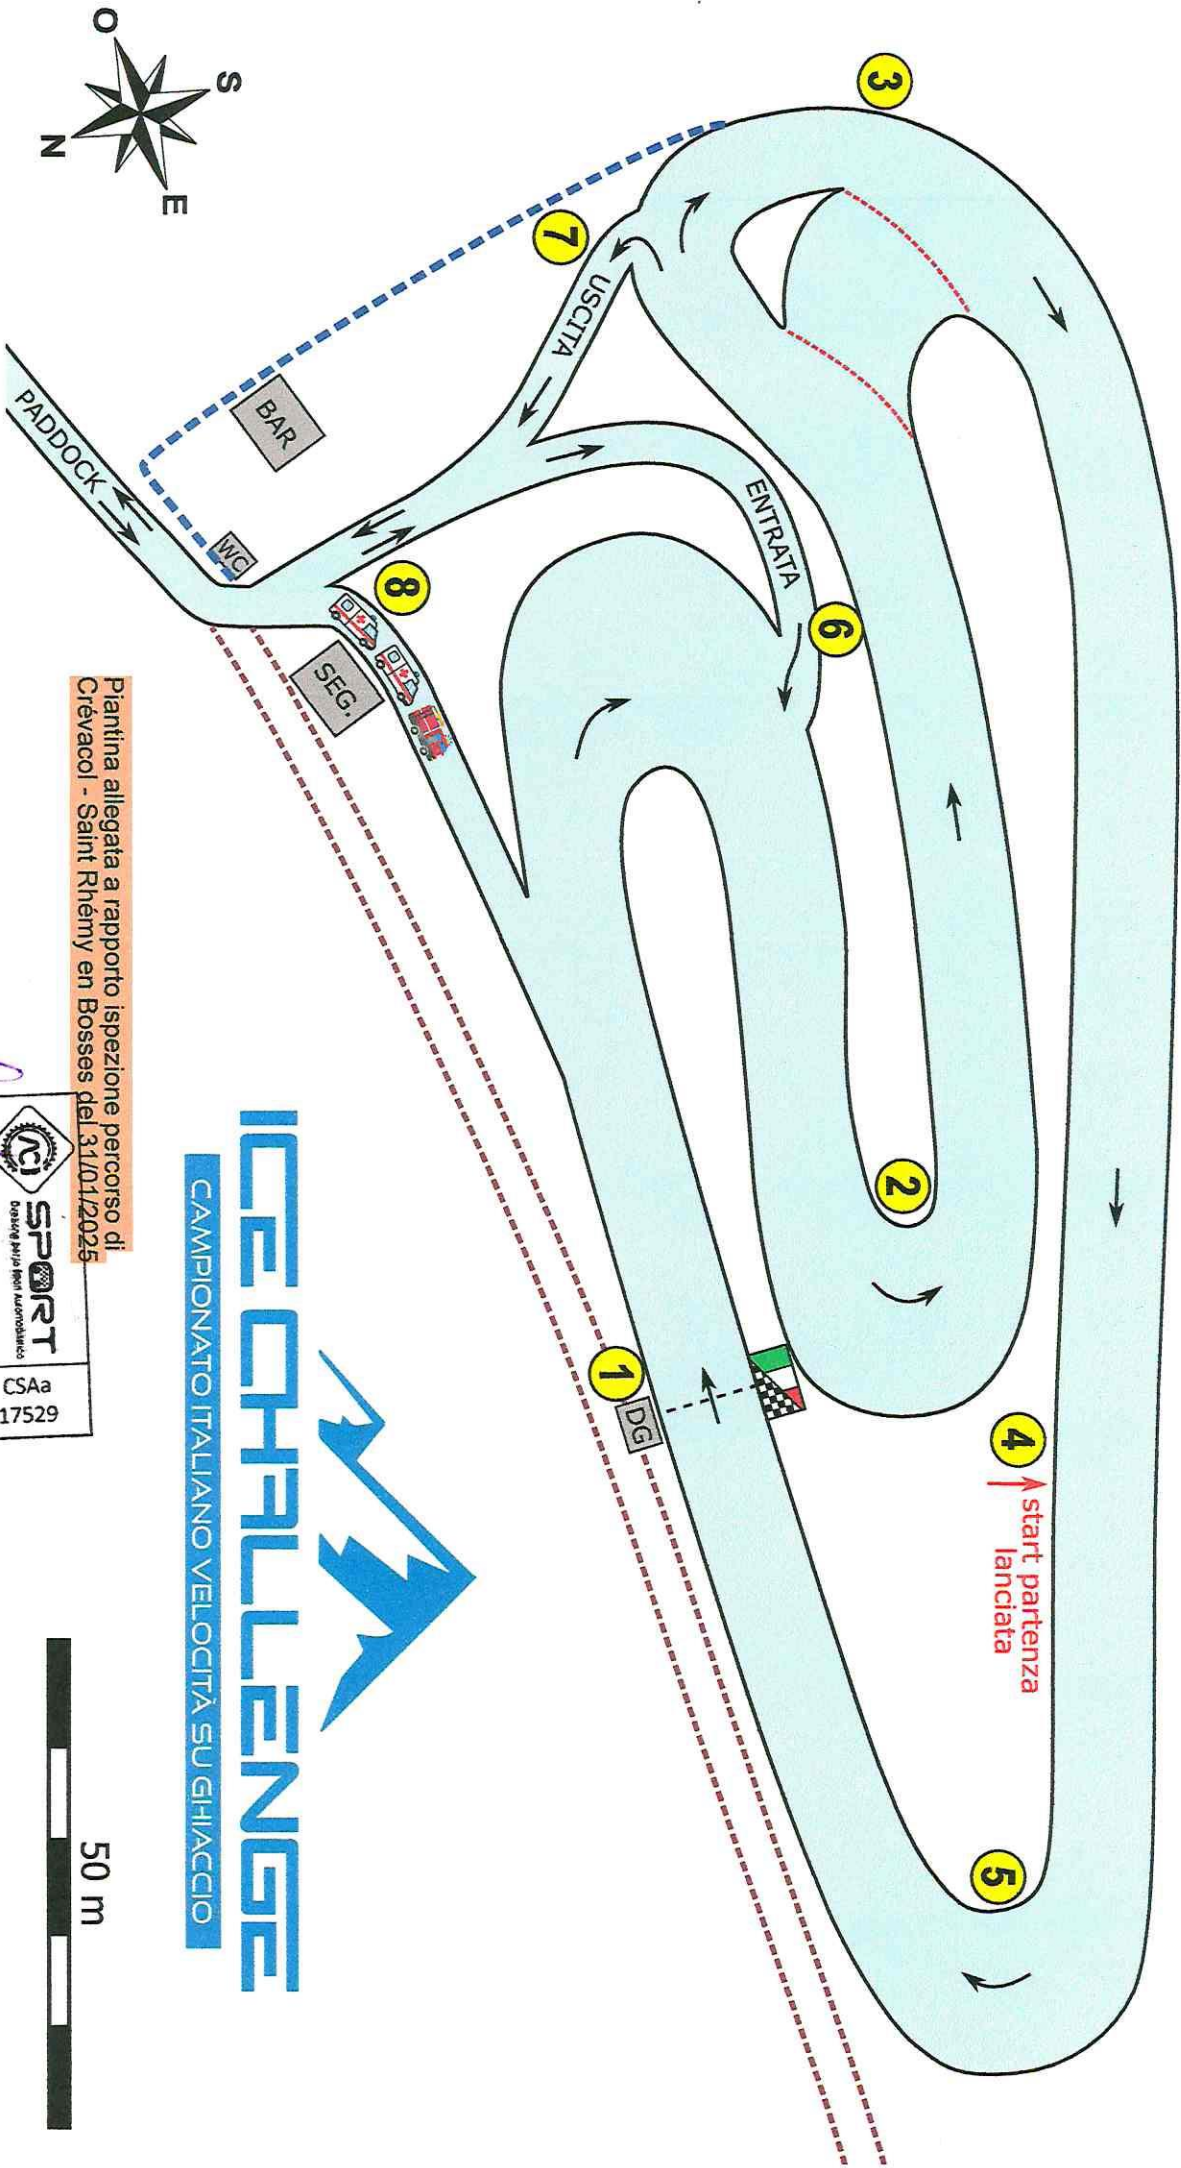

PLANIMETRIA PISTA "LA ROSIERE" - CREVACOL

Senso di Marcia "orario" - Lunghezza 650 metri

Plantina allegata a rapporto ispezione percorso di Crevacol - Saint Rhemy en Bosses del 31/01/2025

ICE CHALLENGE

CAMPIONATO ITALIANO VELOCITÀ SU GHIACCIO

SPORT
Dove si gioca bene e divertendosi
GIUSTO PE ADRIANO GARDINI
CSAa
17529

Adriano Gardini